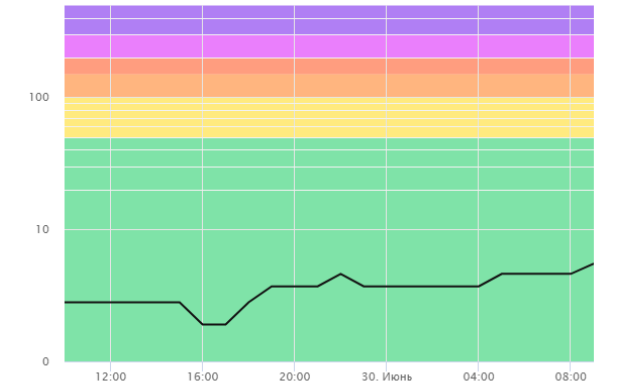

Поиск...

Назад к списку Показания

Волоколамск, Хлебозавод
Качество воздуха
Хорошее 5

Показатели AQI
Что такое AQI

Общее значение (ед. AQI)

ИСТОРИЯ AQI

Волоколамск, Хлебозавод - История AQI

Начало интервала: 29.06.2021 09:43
Конец интервала: 30.06.2021 09:43

Последние сутки Вчера Последние 48 часов Неделя 2 недели

ПОКАЗАТЬ

ОБЩЕЕ ЗНАЧЕНИЕ H₂S PM 2.5 PM 10 CO SO₂ NO₂

46Н-00361

Холстиково

Микрорайон 2
© OpenStreetMap contributors