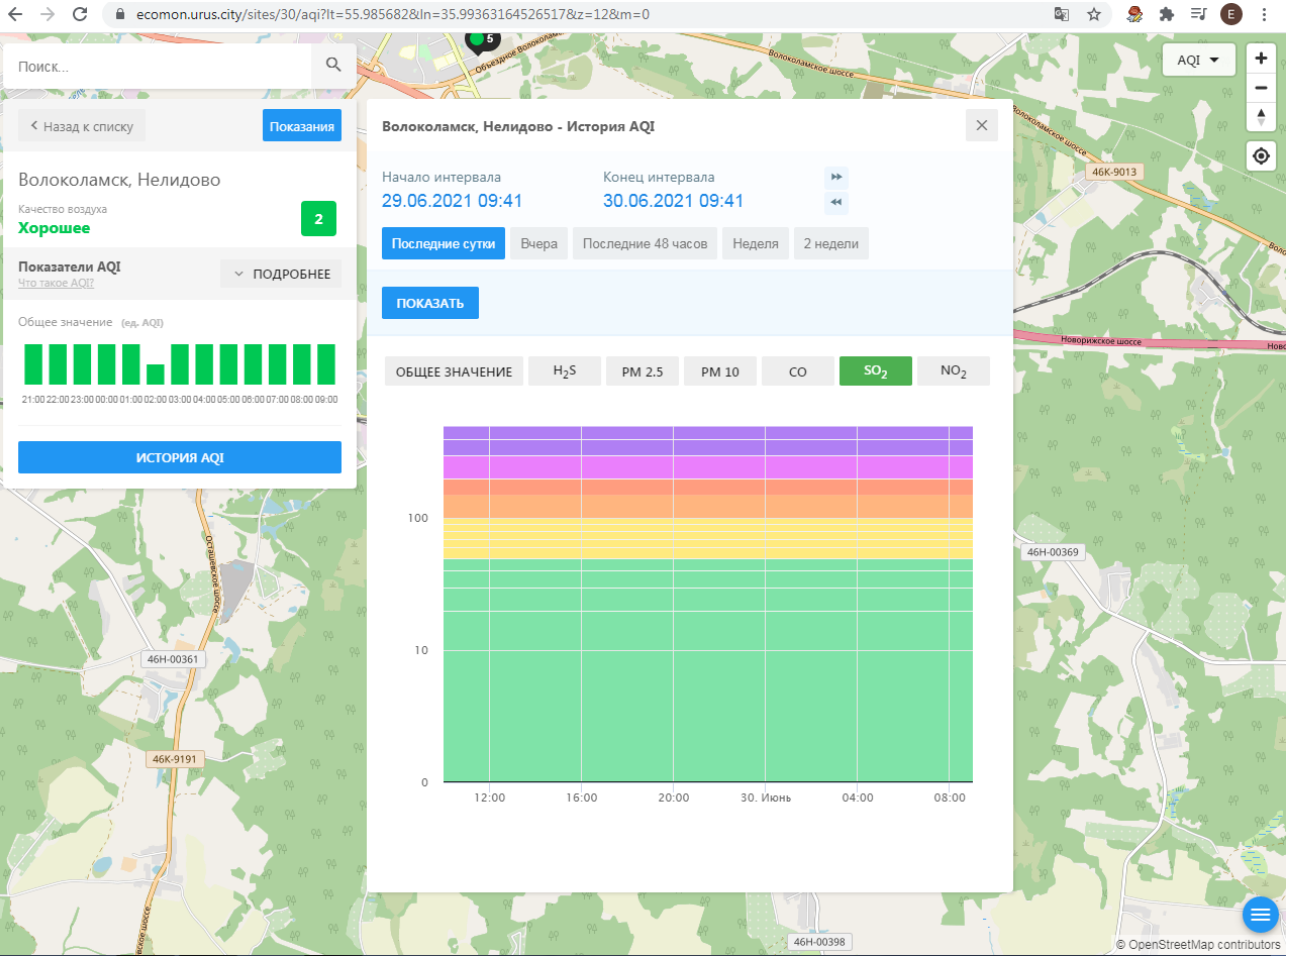

Качество воздуха **Хорошее** 2

Показатели AQI

Общее значение (ед. AQI)

ИСТОРИЯ AQI

Волоколамск, Нелидово - История AQI

Начало интервала: 29.06.2021 09:41

Конец интервала: 30.06.2021 09:41

Последние сутки | Вчера | Последние 48 часов | Неделя | 2 недели

ПОКАЗАТЬ

ОБЩЕЕ ЗНАЧЕНИЕ | H<sub>2</sub>S | PM 2.5 | PM 10 | **CO** | SO<sub>2</sub> | NO<sub>2</sub>

100

10

0

12:00 16:00 20:00 30. Июнь 04:00 08:00

© OpenStreetMap contributors

Поиск...

Волоколамск, Нелидово

Качество воздуха **Хорошее** 2

Показатели AQI Что такое AQI? [ПОДРОБНЕЕ](#)

Общее значение (ед. AQI)

21:00 22:00 23:00 00:00 01:00 02:00 03:00 04:00 05:00 06:00 07:00 08:00 09:00

[ИСТОРИЯ AQI](#)