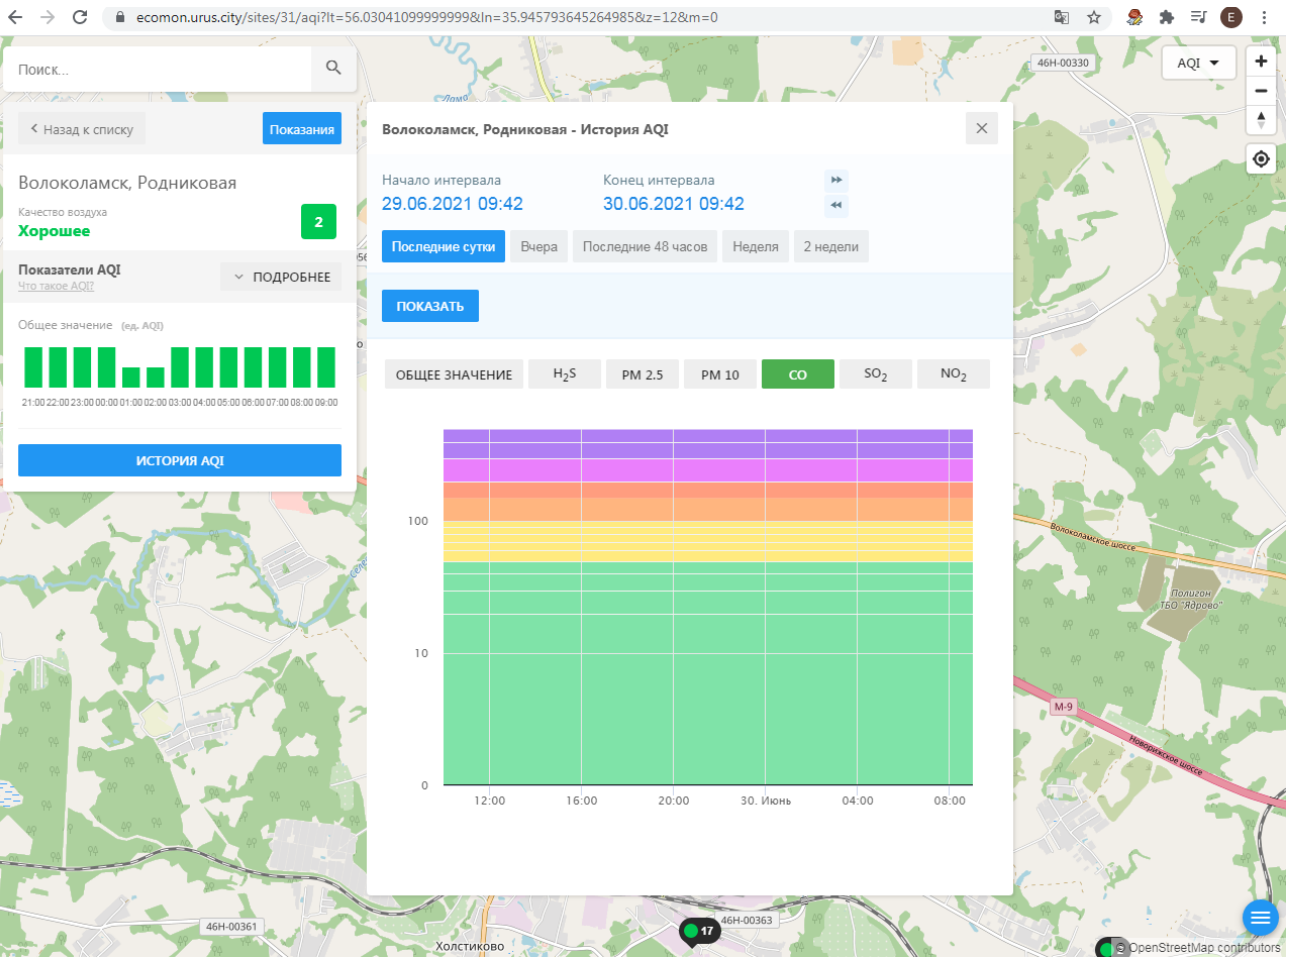

Новосельское шоссе

OpenStreetMap contributors

ecomon.urus.city/sites/31/aqi?lt=56.03041099999999&ln=35.945793645264985&z=12&m=0

Поиск...

Волоколамск, Родниковая

Качество воздуха **Хорошее** 2

Показатели AQI Что такое AQI? ПОДРОБНЕЕ