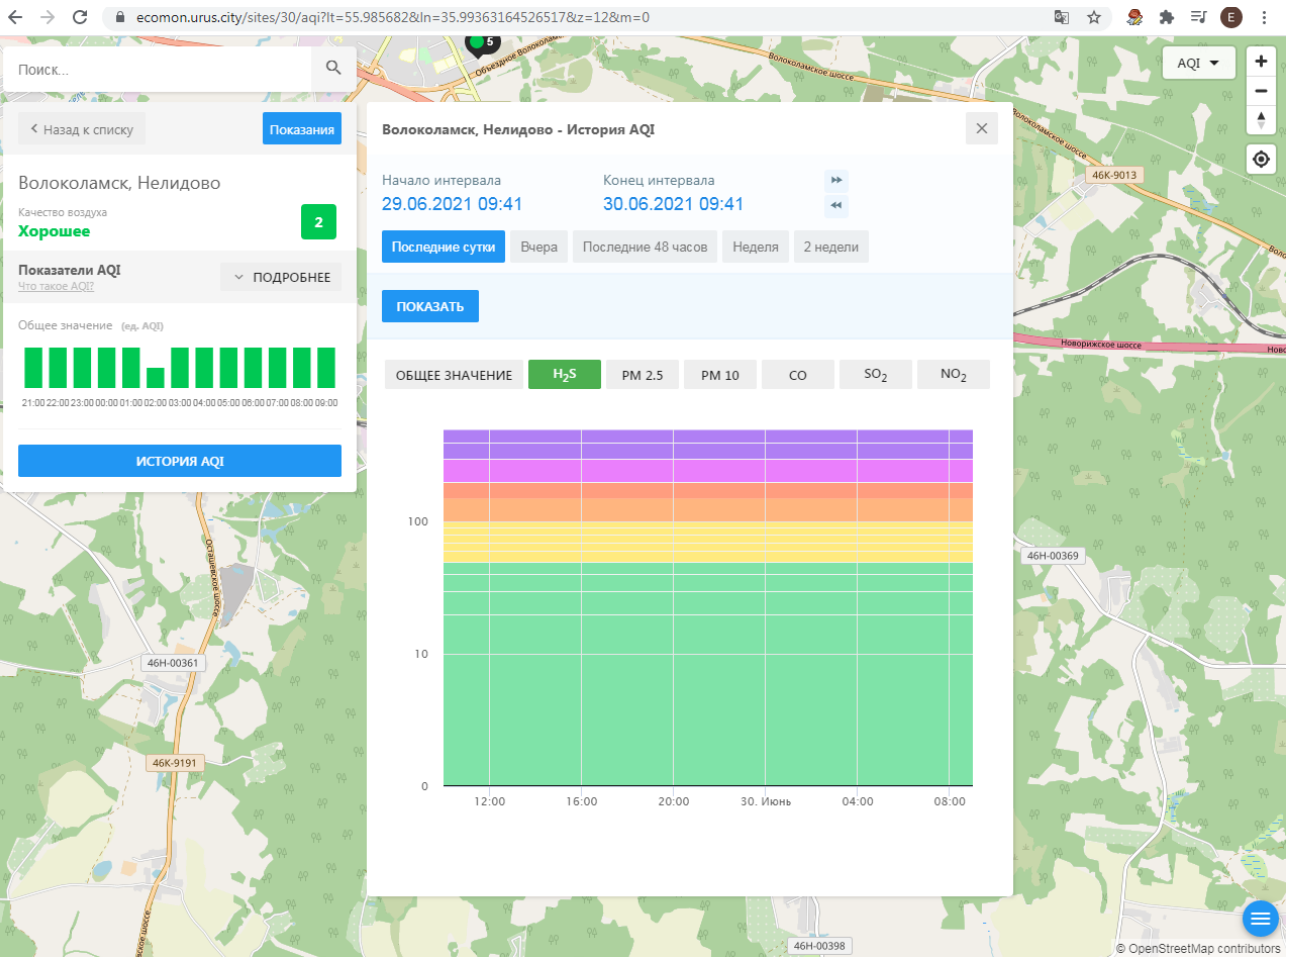

ecomon.urus.city/sites/30/aqi?it=55.985682&ln=35.99363164526517&z=12&m=0

Поиск...

Волоколамск, Нелидово

Качество воздуха **2**  
**Хорошее**

Показатели AQI  
Что такое AQI? ПОДРОБНЕЕ

Общее значение (ед. AQI)

Время	Общее значение (ед. AQI)
21:00	2
22:00	2
23:00	2
00:00	2
01:00	2
02:00	2
03:00	2
04:00	2
05:00	2
06:00	2
07:00	2
08:00	2
09:00	2

**ИСТОРИЯ AQI**

**Волоколамск, Нелидово - История AQI**

Начало интервала: 29.06.2021 09:41  
Конец интервала: 30.06.2021 09:41

© OpenStreetMap contributors

ecomon.urus.city/sites/30/aqi?lt=55.985682&ln=35.99363164526517&z=12&m=0

Поиск...

Волоколамск, Нелидово

Качество воздуха **Хорошее** 2

Показатели AQI Что такое AQI? ПОДРОБНЕЕ

Общее значение (ед. AQI)