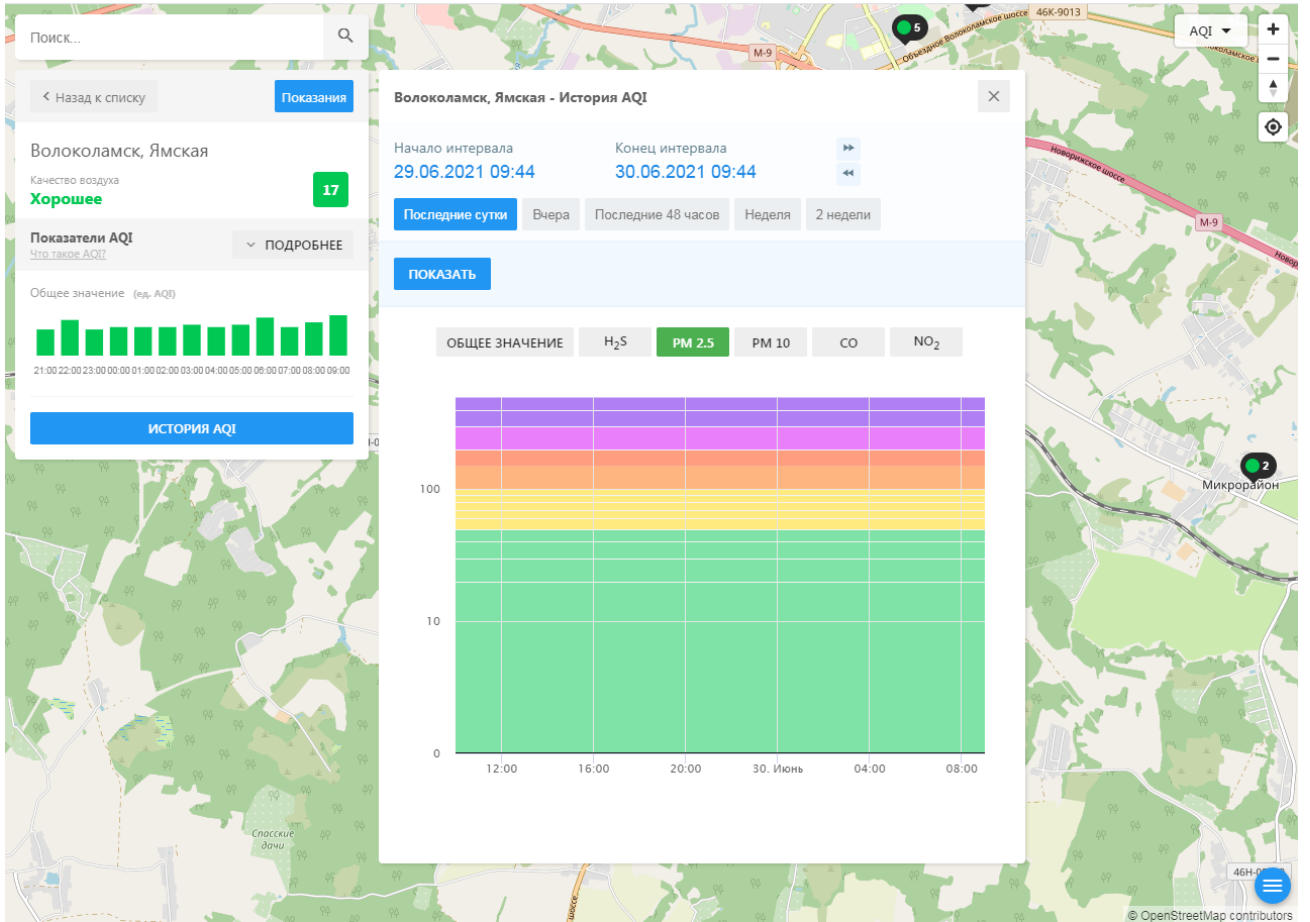

Поиск...

Волоколамск, Ямская

Качество воздуха **Хорошее** 17

Показатели AQI Что такое AQI? ПОДРОБНЕЕ

Общее значение (ед. AQI)

ИСТОРИЯ AQI

Волоколамск, Ямская - История AQI

Начало интервала: 29.06.2021 09:44    Конец интервала: 30.06.2021 09:44

Последние сутки    Вчера    Последние 48 часов    Неделя    2 недели

ПОКАЗАТЬ

ОБЩЕЕ ЗНАЧЕНИЕ    **H<sub>2</sub>S**    PM 2.5    PM 10    CO    NO<sub>2</sub>

100

10

0

12:00    16:00    20:00    30. Июнь    04:00    08:00

Микрорайон

46Н-0

© OpenStreetMap contributors

Поиск...

Волоколамск, Ямская

Качество воздуха **Хорошее** 17

Показатели AQI  
Что такое AQI? [ПОДРОБНЕЕ](#)

Общее значение (ед. AQI)