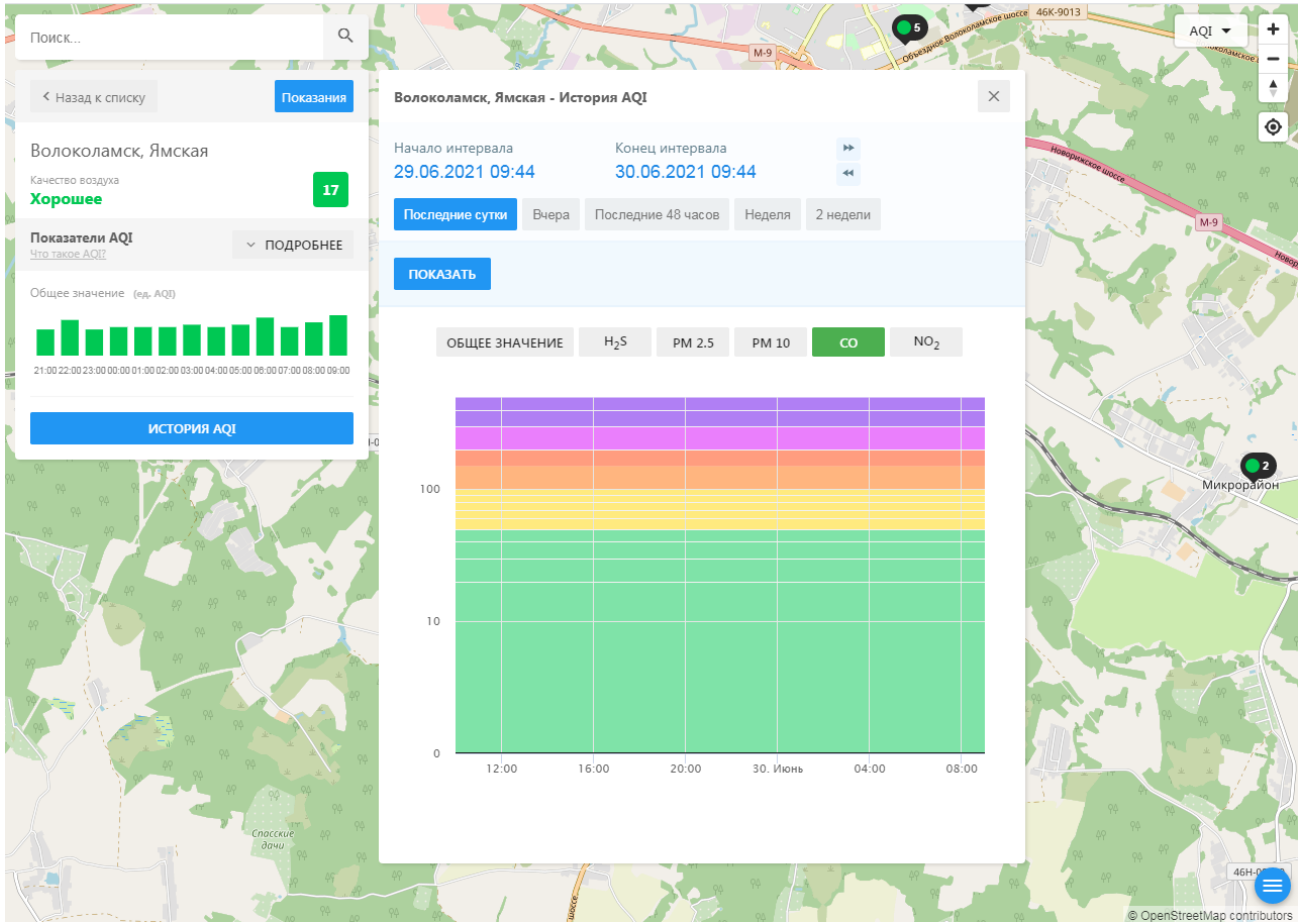

Микрорайон

46Н-0

© OpenStreetMap contributors

Поиск...

Волоколамск, Ямская

Качество воздуха **Хорошее** 17

Показатели AQI  
Что такое AQI? [ПОДРОБНЕЕ](#)

Общее значение (ед. AQI)

ИСТОРИЯ AQI

Волоколамск, Ямская - История AQI

Начало интервала: 29.06.2021 09:44  
Конец интервала: 30.06.2021 09:44

Последние сутки | Вчера | Последние 48 часов | Неделя | 2 недели

ПОКАЗАТЬ

ОБЩЕЕ ЗНАЧЕНИЕ | H<sub>2</sub>S | PM 2.5 | **PM 10** | CO | NO<sub>2</sub>

100  
10  
0

12:00 16:00 20:00 30. Июнь 04:00 08:00

Микрорайон

© OpenStreetMap contributors

Поиск...

← Назад к списку **Показания**

**Волоколамск, Ямская**  
Качество воздуха **Хорошее** **17**

**Показатели AQI**  
Что такое AQI? **ПОДРОБНЕЕ**